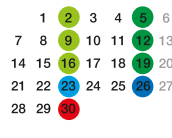

ECOLE DE GOLF DE 8 A 16 ANS

BABY GOLF DE 5 A 7 ANS

2020

SEPTEMBRE

OCTOBRE

NOVEMBRE

DECEMBRE

2021

JANVIER

FEBVIER

MARS

AVRIL

MAI

JUIN

MERCREDIS

SAMEDIS