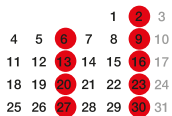

ECOLE DE GOLF DE 8 A 16 ANS

BABY GOLF DE 5 A 7 ANS

2020

SEPTEMBRE

OCTOBRE

NOVEMBRE

DECEMBRE

2021

JANVIER

FEBVIER

MARS

AVRIL

MAI

JUIN

MERCREDIS

SAMEDIS