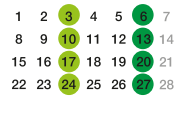

ECOLE DE GOLF DE 8 A 16 ANS

BABY GOLF DE 5 A 7 ANS

2020

SEPTEMBRE

OCTOBRE

NOVEMBRE

DECEMBRE

2021

JANVIER

FEBVIER

MARS

AVRIL

MAI

JUIN

MERCREDIS

SAMEDIS