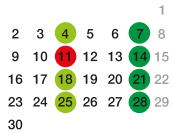

ECOLE DE GOLF DE 8 A 16 ANS

BABY GOLF DE 5 A 7 ANS

2020

SEPTEMBRE

OCTOBRE

NOVEMBRE

DECEMBRE

2021