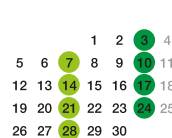

ECOLE DE GOLF DE 8 A 16 ANS

BABY GOLF DE 5 A 7 ANS

2020

SEPTEMBRE

OCTOBRE

NOVEMBRE

DECEMBRE

2021

JANVIER

FEBVIER

MARS

AVRIL

MAI

JUIN

MERCREDIS

SAMEDIS