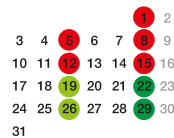

ECOLE DE GOLF DE 8 A 16 ANS

BABY GOLF DE 5 A 7 ANS

2020

SEPTEMBRE

OCTOBRE

NOVEMBRE

DECEMBRE

2021

JANVIER

FEBVIER

MARS

AVRIL

MAI

JUIN

MERCREDIS

SAMEDIS